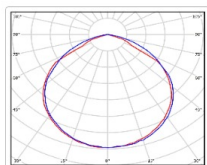

ХАРАКТЕРИСТИКИ

Светотехнические характеристики

Мощность, Вт:	102.7
Световой поток светодиодного модуля, ЛМ	18058
Световой поток, Лм	15503
Световая эффективность, Лм/Вт:	151
Количество светодиодов, шт:	192
Кривая силы света (КСС):	D (120°) косинусная
Цветовая температура, К:	5000
Индекс цветопередачи CRI:	72
Коэффициент пульсаций светового потока, %:	5
Ресурс светодиодов, ч:	100000

Электрические характеристики

Время включения светильника, с:	1.4
Диммирование:	Нет
Напряжение питания, В:	110В - 277В AC
Частота, Гц:	47 Гц - 63 Гц
Коэффициент мощности ИП, cosφ:	≥ 0,95
Грозозащита:	Да
Термозащита:	Срабатывает при нагреве поверхности корпуса +90°С происходит плавное снижение выходного тока блока питания.
Защита от 380, В:	Нет
Защита от холостого хода:	есть, восстанавливается автоматически
Стойкость к микросекундным импульсам большой энергии:	4 кВ (L-N), 4 кВ (L-PE, N-PE) Асс. IEC61000-4-5 & ANSI C62.41, 2 Ohm
Коэффициент пульсаций светового потока, %:	5
Гальваническая изоляция:	Да
Пробивное напряжение, кВ AC:	> 4 кВ AC
Сопротивление изоляции, МОм:	> 200 МОм
Класс защиты от поражения электрическим током:	1

СКАЧАТЬ

IES файл

Декларация о соответствии ЕАС

Паспорт светильника

Сертификат соответствия

Сертификат

Инструкции