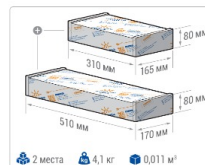

Прожекторный светильник TL-PROM SM 105 5K FL D

Артикул: **УТ000010071**
 Мощность, Вт: 102.7
 Световой поток, Лм 15503
 Световая эффективность, Лм/Вт: 151
 Индекс цветопередачи CRI: 72
 Цветовая температура, К: 5000
 Кривая силы света (КСС): D (120°) косинусная
 Гарантия, мес: 60

ХАРАКТЕРИСТИКИ

Светотехнические характеристики

Мощность, Вт:	102.7
Световой поток светодиодного модуля, ЛМ	18058
Световой поток, Лм	15503
Световая эффективность, Лм/Вт:	151
Количество светодиодов, шт:	192
Кривая силы света (КСС):	D (120°) косинусная
Цветовая температура, К:	5000
Индекс цветопередачи CRI:	72
Коэффициент пульсаций светового потока, %:	5
Ресурс светодиодов, ч:	100000

Эксплуатационные характеристики

Материал корпуса:	Анодированный алюминий
Материал рассеивателя:	Оптический поликарбонат
Способ крепления светильника:	Поверотная скоба (угол наклона -39° +141°)
Степень защиты светильника, IP :	67
Степень защиты оболочки (корпус):	IK10
Степень защиты оболочки (стекло):	IK10
Температура эксплуатации, °С:	от -40° до +40°
Вид климатического исполнения:	УХЛ1
Гарантия, мес:	60

Массогабаритные характеристики

Габариты светильника ДхШхВ, мм:	432x150x76
Габариты светильника с креплением ДхШхВ, мм:	432x192x197
Масса нетто, кг:	3.9
Светильников в коробке, шт:	1
Объем коробки, м3:	0.004
Масса брутто, кг:	4.1