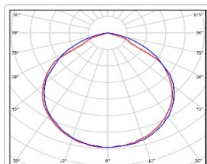

ХАРАКТЕРИСТИКИ

Светотехнические характеристики

Мощность, Вт:	102.7
Световой поток светодиодного модуля, ЛМ	18058
Световой поток, Лм	15503
Световая эффективность, Лм/Вт:	151
Количество светодиодов, шт:	192
Кривая силы света (КСС):	D (120°) косинусная
Цветовая температура, К:	4000
Индекс цветопередачи CRI:	72
Коэффициент пульсаций светового потока, %:	≤5
Ресурс светодиодов, ч:	100000

Электрические характеристики

Время включения светильника, с:	1.4
Диммирование:	Да
Напряжение питания, В:	110В - 277В AC
Частота, Гц:	47 Гц - 63 Гц
Коэффициент мощности ИП, cosφ:	≥ 0.95
Грозазащита:	Да
Термозащита:	Срабатывает при нагреве поверхности корпуса +90°С
Защита от 380, В:	Нет
Защита от холостого хода:	есть, восстанавливается автоматически
Стойкость к микросекундным импульсам большой энергии:	4 кВ (L-N), 4 кВ (L-PE, N-PE) Acc: IEC61000-4-5 & ANSI C62.41, 2 Ohm
Коэффициент пульсаций светового потока, %:	≤5
Гальваническая изоляция:	Да
Пробивное напряжение, кВ AC:	> 4 кВ AC
Сопротивление изоляции, МОм:	> 200 МОм
Класс защиты от поражения электрическим током:	1

СКАЧАТЬ

IES файл

Декларация о соответствии EAC

Паспорт светильника

Сертификат соответствия

Сертификат

Инструкции