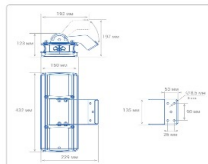

ХАРАКТЕРИСТИКИ

Светотехнические характеристики

Мощность, Вт:	102.7
Световой поток светодиодного модуля, ЛМ	18058
Световой поток, Лм	15503
Световая эффективность, Лм/Вт:	151
Количество светодиодов, шт:	192
Кривая силы света (КСС):	D (120°) косинусная
Цветовая температура, К:	4000
Индекс цветопередачи CRI:	72
Коэффициент пульсаций светового потока, %:	≤5
Ресурс светодиодов, ч:	100000

Электрические характеристики

Время включения светильника, с:	1.4
Диммирование:	Да
Напряжение питания, В:	110В - 277В AC
Частота, Гц:	47 Гц - 63 Гц
Коэффициент мощности ИП, cosφ:	≥ 0.95
Грозазащита:	Да
Термозащита:	Срабатывает при нагреве поверхности корпуса +90°С
Защита от 380, В:	Нет
Защита от холостого хода:	есть, восстанавливается автоматически
Стойкость к микросекундным импульсам большой энергии:	4 кВ (L-N), 4 кВ (L-PE, N-PE) Acc: IEC61000-4-5 & ANSI C62.41, 2 Ohm
Коэффициент пульсаций светового потока, %:	≤5
Гальваническая изоляция:	Да
Пробивное напряжение, кВ AC:	> 4 кВ AC
Сопротивление изоляции, МОм:	> 200 МОм
Класс защиты от поражения электрическим током:	1

СКАЧАТЬ

IES файл

Декларация о соответствии EAC

Паспорт светильника

Сертификат соответствия

Сертификат

Инструкции