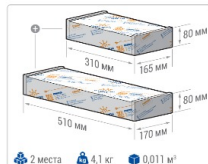

Прожекторный светильник TL-PROM SM 105 4K DIM FL D

Артикул: УТ000010069
Мощность, Вт: 102.7
Световой поток, Лм 15503
Световая эффективность, Лм/Вт: 151
Индекс цветопередачи CRI: 72
Цветовая температура, К: 4000
Кривая силы света (КСС): D (120°) косинусная
Гарантия, мес: 60

ХАРАКТЕРИСТИКИ

Светотехнические характеристики

Мощность, Вт:	102.7
Световой поток светодиодного модуля, ЛМ	18058
Световой поток, Лм	15503
Световая эффективность, Лм/Вт:	151
Количество светодиодов, шт:	192
Кривая силы света (КСС):	D (120°) косинусная
Цветовая температура, К:	4000
Индекс цветопередачи CRI:	72
Коэффициент пульсаций светового потока, %:	≤5
Ресурс светодиодов, ч:	100000

Эксплуатационные характеристики

Материал корпуса:	Анодированный алюминий
Материал рассеивателя:	Оптический поликарбонат
Способ крепления светильника:	Поворотная скоба (угол наклона -39° +141°)
Степень защиты светильника, IP :	67
Степень защиты оболочки (корпус):	IK10
Степень защиты оболочки (стекло):	IK10
Температура эксплуатации, °С:	от -40° до +40°
Вид климатического исполнения:	УХЛ1
Гарантия, мес:	60

Массагабаритные характеристики

Габариты светильника ДхШхВ, мм:	432x150x76
Габариты светильника с креплением ДхШхВ, мм:	432x192x197
Масса нетто, кг:	3.9
Светильников в коробке, шт:	1
Объем коробки, м3:	0.004
Масса брутто, кг:	4.1