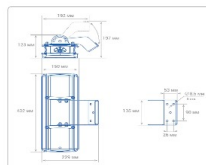

ХАРАКТЕРИСТИКИ

Светотехнические характеристики

Мощность, Вт:	84.8
Световой поток светодиодного модуля, ЛМ	13600
Световой поток, Лм	11086
Световая эффективность, Лм/Вт:	130.7
Количество светодиодов, шт:	40
Кривая силы света (КСС):	Г (60°) глубокая
Цветовая температура, К:	5000
Индекс цветопередачи CRI:	70
Коэффициент пульсаций светового потока, %:	5
Ресурс светодиодов, ч:	300000

Электрические характеристики

Время включения светильника, с:	1.4
Диммирование:	Нет
Напряжение питания, В:	110В - 277В AC
Частота, Гц:	47 Гц - 63 Гц
Коэффициент мощности ИП, cosφ:	≥ 0,95
Грозозащита:	Да
Термозащита:	Срабатывает при нагреве поверхности корпуса +90°С происходит плавное снижение выходного тока блока питания.
Защита от 380, В:	Нет
Защита от холостого хода:	есть, восстанавливается автоматически
Стойкость к микросекундным импульсам большой энергии:	4 кВ (L-N), 4 кВ (L-PE, N-PE) Асс. IEC61000-4-5 & ANSI C62.41, 2 Ohm
Коэффициент пульсаций светового потока, %:	5
Гальваническая изоляция:	Да
Пробивное напряжение, кВ AC:	> 4 кВ AC
Сопротивление изоляции, МОм:	> 200 МОм
Класс защиты от поражения электрическим током:	1

СКАЧАТЬ

IES файл

Декларация о соответствии ЕАС

Паспорт светильника

Сертификат соответствия

Сертификат

Инструкции