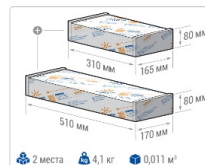

ХАРАКТЕРИСТИКИ

Светотехнические характеристики

Мощность, Вт:	84.8
Световой поток светодиодного модуля, ЛМ	13600
Световой поток, Лм	11086
Световая эффективность, Лм/Вт:	130.7
Количество светодиодов, шт:	40
Кривая силы света (КСС):	Г (60°) глубокая
Цветовая температура, К:	5000
Индекс цветопередачи CRI:	70
Коэффициент пульсаций светового потока, %:	5
Ресурс светодиодов, ч:	300000

Эксплуатационные характеристики

Материал корпуса:	Анодированный алюминий
Материал рассеивателя:	Оптический поликарбонат
Способ крепления светильника:	Поверотная скоба (угол наклона -39° +141°)
Степень защиты светильника, IP :	67
Степень защиты оболочки (корпус):	IK10
Степень защиты оболочки (стекло):	IK10
Температура эксплуатации, °С:	от -40° до +40°
Вид климатического исполнения:	УХЛ1
Гарантия, мес:	60

Массогабаритные характеристики

Габариты светильника ДхШхВ, мм:	432x150x76
Габариты светильника с креплением ДхШхВ, мм:	432x192x197
Масса нетто, кг:	3.9
Светильников в коробке, шт:	1
Объем коробки, м3:	0.004
Масса брутто, кг:	4.1