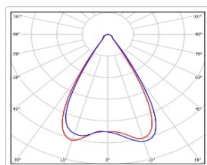

ХАРАКТЕРИСТИКИ

Светотехнические характеристики

Мощность, Вт:	84.8
Световой поток светодиодного модуля, ЛМ	13600
Световой поток, Лм	11086
Световая эффективность, Лм/Вт:	130.7
Количество светодиодов, шт:	40
Кривая силы света (КСС):	Г (60°) глубокая
Цветовая температура, К:	5000
Индекс цветопередачи CRI:	70
Коэффициент пульсаций светового потока, %:	5
Ресурс светодиодов, ч:	300000