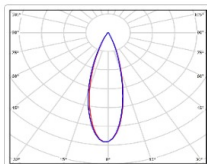

ХАРАКТЕРИСТИКИ

Светотехнические характеристики

Мощность, Вт:	865
Световой поток светодиодного модуля, ЛМ	150630
Световой поток, Лм	132160
Световая эффективность, Лм/Вт:	152.8
Количество светодиодов, шт:	1600
Кривая силы света (КСС):	К (30°) концентрированная
Цветовая температура, К:	5000
Индекс цветопередачи CRI:	72
Коэффициент пульсаций светового потока, %:	≤4
Ресурс светодиодов, ч:	100000

СКАЧАТЬ

IES файл

Декларация о соответствии EAC

Паспорт светильника

Сертификат соответствия

Сертификат

Инструкции

Электрические характеристики

Время включения светильника, с:	1.4
Диммирование:	Да
Напряжение питания, В:	202В - 254В AC
Частота, Гц:	47 Гц - 63 Гц
Коэффициент мощности ИП, cosφ:	≥ 0.95
Грозозащита:	Да
Термозащита:	Срабатывает при нагреве поверхности корпуса +90°С
Защита от 380, В:	Нет
Защита от холостого хода:	есть, восстанавливается автоматически
Стойкость к микросекундным импульсам большой энергии:	6 кВ (L-N), 10 кВ (L-PE, N-PE) Стандарт IEC61000-4-5 & ANSI C62.41
Коэффициент пульсаций светового потока, %:	≤4
Гальваническая изоляция:	Да
Пробивное напряжение, кВ AC:	> 4 кВ AC
Сопротивление изоляции, МОм:	> 200 МОм
Класс защиты от поражения электрическим током:	1