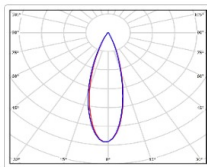

ХАРАКТЕРИСТИКИ

Светотехнические характеристики

Мощность, Вт:	692
Световой поток светодиодного модуля, ЛМ	120504
Световой поток, Лм	105728
Световая эффективность, Лм/Вт:	152.8
Количество светодиодов, шт:	1280
Кривая силы света (КСС):	К (30°) концентрированная
Цветовая температура, К:	5000
Индекс цветопередачи CRI:	72
Коэффициент пульсаций светового потока, %:	≤4
Ресурс светодиодов, ч:	100000