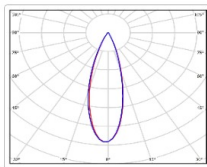

ХАРАКТЕРИСТИКИ

Светотехнические характеристики

Мощность, Вт:	61.9
Световой поток светодиодного модуля, ЛМ	10893
Световой поток, Лм	9251
Световая эффективность, Лм/Вт:	149.5
Количество светодиодов, шт:	112
Кривая силы света (КСС):	К (30°) концентрированная
Цветовая температура, К:	5000
Индекс цветопередачи CRI:	72
Коэффициент пульсаций светового потока, %:	≤5
Ресурс светодиодов, ч:	100000