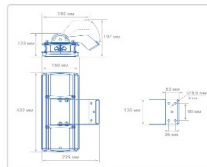

ХАРАКТЕРИСТИКИ

Светотехнические характеристики

Мощность, Вт:	61.9
Световой поток светодиодного модуля, ЛМ	10893
Световой поток, Лм	9251
Световая эффективность, Лм/Вт:	149.5
Количество светодиодов, шт:	112
Кривая силы света (КСС):	К (30°) концентрированная
Цветовая температура, К:	5000
Индекс цветопередачи CRI:	72
Коэффициент пульсаций светового потока, %:	≤5
Ресурс светодиодов, ч:	100000

Электрические характеристики

Время включения светильника, с:	0.5
Диммирование:	Нет
Напряжение питания, В:	100-305 VAC / 142-431 VDC
Частота, Гц:	47 Гц - 63 Гц
Коэффициент мощности ИП, cosφ:	≥ 0.95
Грозозащита:	Нет
Термозащита:	Есть
Защита от 380, В:	Нет
Защита от холостого хода:	Есть, восстанавливается автоматически
Стойкость к микросекундным импульсам большой энергии:	6kV/4kV
Коэффициент пульсаций светового потока, %:	≤5
Гальваническая изоляция:	Да
Пробивное напряжение, кВ AC:	I/P-O/P:3.75 KVAC
Сопротивление изоляции, МОм:	I/P-O/P, I/P-FG, O/P-FG:100M Ohms / 500VDC / 25°C / 70% RH
Класс защиты от поражения электрическим током:	1

СКАЧАТЬ

IES файл

Декларация о соответствии EAC

Паспорт светильника

Сертификат соответствия

Сертификат

Инструкции