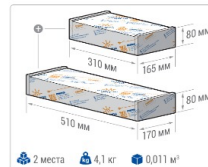

ХАРАКТЕРИСТИКИ

Светотехнические характеристики

Мощность, Вт:	61.9
Световой поток светодиодного модуля, ЛМ	10893
Световой поток, Лм	9251
Световая эффективность, Лм/Вт:	149.5
Количество светодиодов, шт:	112
Кривая силы света (КСС):	К (30°) концентрированная
Цветовая температура, К:	5000
Индекс цветопередачи CRI:	72
Коэффициент пульсаций светового потока, %:	≤5
Ресурс светодиодов, ч:	100000

Эксплуатационные характеристики

Материал корпуса:	Анодированный алюминий
Материал рассеивателя:	Оптический поликарбонат
Способ крепления светильника:	Поворотная скоба (угол наклона -39° +141°)
Степень защиты светильника, IP :	67
Степень защиты оболочки (корпус):	IK10
Степень защиты оболочки (стекло):	IK10
Температура эксплуатации, °C:	от -40° до +40°
Вид климатического исполнения:	УХЛ1
Гарантия, мес:	60

Массогабаритные характеристики

Габариты светильника ДхШхВ, мм:	432x150x76
Габариты светильника с креплением ДхШхВ, мм:	432x192x197
Масса нетто, кг:	3.9
Светильников в коробке, шт:	1
Объем коробки, м3:	0.004
Масса брутто, кг:	4.1