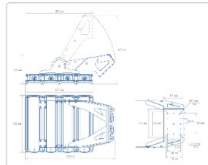

ХАРАКТЕРИСТИКИ

Светотехнические характеристики

Мощность, Вт:	346
Световой поток светодиодного модуля, ЛМ	60252
Световой поток, Лм	54784
Световая эффективность, Лм/Вт:	158.3
Количество светодиодов, шт:	640
Кривая силы света (КСС):	К (30°) концентрированная
Цветовая температура, К:	5000
Индекс цветопередачи CRI:	72
Коэффициент пульсаций светового потока, %:	≤4
Ресурс светодиодов, ч:	100000

Электрические характеристики

Время включения светильника, с:	1.4
Диммирование:	Да
Напряжение питания, В:	202В - 254В AC
Частота, Гц:	47 Гц - 63 Гц
Коэффициент мощности ИП, cosφ:	≥ 0.95
Грозазащита:	Да
Термозащита:	Срабатывает при нагреве поверхности корпуса +90°C
Защита от 380, В:	Нет
Защита от холостого хода:	есть, восстанавливается автоматически
Стойкость к микросекундным импульсам большой энергии:	6 кВ (L-N), 10 кВ (L-PE, N-PE) Стандарт IEC61000-4-5 & ANSI C62.41
Коэффициент пульсаций светового потока, %:	≤4
Гальваническая изоляция:	Да
Пробивное напряжение, кВ AC:	> 4 кВ AC
Сопротивление изоляции, МОм:	> 200 МОм
Класс защиты от поражения электрическим током:	1

СКАЧАТЬ

IES файл

Декларация о соответствии EAC

Паспорт светильника

Сертификат соответствия

Сертификат

Инструкции