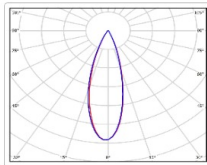

Кривая силы света (КСС): К (30°) концентрированная

Гарантия, мес: 60

ХАРАКТЕРИСТИКИ

Светотехнические характеристики

Мощность, Вт:	346
Световой поток светодиодного модуля, ЛМ	60252
Световой поток, Лм	54784
Световая эффективность, Лм/Вт:	158.3
Количество светодиодов, шт:	640
Кривая силы света (КСС):	К (30°) концентрированная
Цветовая температура, К:	5000
Индекс цветопередачи CRI:	72
Коэффициент пульсаций светового потока, %:	≤4
Ресурс светодиодов, ч:	100000