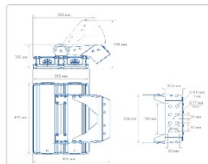

ХАРАКТЕРИСТИКИ

Светотехнические характеристики

Мощность, Вт:	173
Световой поток светодиодного модуля, ЛМ	30126
Световой поток, Лм	26432
Световая эффективность, Лм/Вт:	152.8
Количество светодиодов, шт:	320
Кривая силы света (КСС):	К (30°) концентрированная
Цветовая температура, К:	5000
Индекс цветопередачи CRI:	72
Коэффициент пульсаций светового потока, %:	≤4
Ресурс светодиодов, ч:	100000

СКАЧАТЬ

IES файл

Декларация о соответствии EAC

Паспорт светильника

Сертификат соответствия

Сертификат

Инструкции

Электрические характеристики

Время включения светильника, с:	1.4
Диммирование:	Да
Напряжение питания, В:	202В - 254В AC
Частота, Гц:	47 Гц - 63 Гц
Коэффициент мощности ИП, cosφ:	≥ 0.95
Грозазащита:	Да
Термозащита:	Срабатывает при нагреве поверхности корпуса +90°С
Защита от 380, В:	Нет
Защита от холостого хода:	есть, восстанавливается автоматически
Стойкость к микросекундным импульсам большой энергии:	6 кВ (L-N), 10 кВ (L-PE, N-PE) Стандарт IEC61000-4-5 & ANSI C62.41
Коэффициент пульсаций светового потока, %:	≤4
Гальваническая изоляция:	Да
Пробивное напряжение, кВ AC:	> 4 кВ AC
Сопротивление изоляции, МОм:	> 200 МОм
Класс защиты от поражения электрическим током:	1