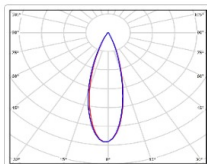

ХАРАКТЕРИСТИКИ

Светотехнические характеристики

Мощность, Вт:	173
Световой поток светодиодного модуля, ЛМ	30126
Световой поток, Лм	26432
Световая эффективность, Лм/Вт:	152.8
Количество светодиодов, шт:	320
Кривая силы света (КСС):	К (30°) концентрированная
Цветовая температура, К:	5000
Индекс цветопередачи CRI:	72
Коэффициент пульсаций светового потока, %:	≤4
Ресурс светодиодов, ч:	100000