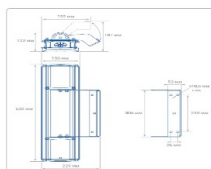

ХАРАКТЕРИСТИКИ

Светотехнические характеристики

Мощность, Вт:	134.2
Световой поток светодиодного модуля, ЛМ	22818
Световой поток, Лм	19824
Световая эффективность, Лм/Вт:	147.7
Количество светодиодов, шт:	240
Кривая силы света (КСС):	К (30°) концентрированная
Цветовая температура, К:	5000
Индекс цветопередачи CRI:	72
Коэффициент пульсаций светового потока, %:	5
Ресурс светодиодов, ч:	100000

СКАЧАТЬ

IES файл

Декларация о соответствии EAC

Паспорт светильника

Сертификат соответствия

Сертификат

Инструкции

Электрические характеристики

Время включения светильника, с:	1.4
Диммирование:	Нет
Напряжение питания, В:	110В - 277В AC
Частота, Гц:	47 Гц - 63 Гц
Коэффициент мощности ИП, cosφ:	≥ 0,95
Грозозащита:	Да
Термозащита:	Срабатывает при нагреве поверхности корпуса +90°C
Защита от 380, В:	Нет
Защита от холостого хода:	есть, восстанавливается автоматически
Стойкость к микросекундным импульсам большой энергии:	4 кВ (L-N), 4 кВ (L-PE, N-PE) Acc.IEC61000-4-5 & ANSI C62.41, 2 Ohm
Коэффициент пульсаций светового потока, %:	5
Гальваническая изоляция:	Да
Пробивное напряжение, кВ AC:	> 4 кВ AC
Сопротивление изоляции, МОм:	> 200 МОм
Класс защиты от поражения электрическим током:	1