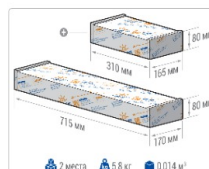

ХАРАКТЕРИСТИКИ

Светотехнические характеристики

Мощность, Вт:	134.2
Световой поток светодиодного модуля, ЛМ	22818
Световой поток, Лм	19824
Световая эффективность, Лм/Вт:	147.7
Количество светодиодов, шт:	240
Кривая силы света (КСС):	К (30°) концентрированная
Цветовая температура, К:	5000
Индекс цветопередачи CRI:	72
Коэффициент пульсаций светового потока, %:	5
Ресурс светодиодов, ч:	100000

СКАЧАТЬ

IES файл

Декларация о соответствии EAC

Паспорт светильника

Сертификат соответствия

Сертификат

Инструкции

Электрические характеристики

Время включения светильника, с:	1.4
Диммирование:	Нет
Напряжение питания, В:	110В - 277В AC
Частота, Гц:	47 Гц - 63 Гц
Коэффициент мощности ИП, cosφ:	≥ 0,95
Грозозащита:	Да
Термозащита:	Срабатывает при нагреве поверхности корпуса +90°C
Защита от 380, В:	Нет
Защита от холостого хода:	есть, восстанавливается автоматически
Стойкость к микросекундным импульсам большой энергии:	4 кВ (L-N), 4 кВ (L-PE, N-PE) Acc.IEC61000-4-5 & ANSI C62.41, 2 Ohm
Коэффициент пульсаций светового потока, %:	5
Гальваническая изоляция:	Да
Пробивное напряжение, кВ AC:	> 4 кВ AC
Сопротивление изоляции, МОм:	> 200 МОм
Класс защиты от поражения электрическим током:	1