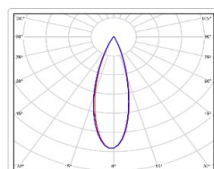

### Светотехнические характеристики

Мощность, Вт:	134.2
Световой поток светодиодного модуля, ЛМ	22818
Световой поток, Лм	19824
Световая эффективность, Лм/Вт:	147.7
Количество светодиодов, шт:	240
Кривая силы света (КСС):	К (30°) концентрированная
Цветовая температура, К:	5000
Индекс цветопередачи CRI:	72
Коэффициент пульсаций светового потока, %:	5
Ресурс светодиодов, ч:	100000