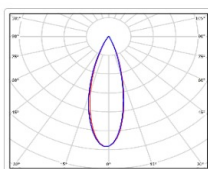

#### Светотехнические характеристики

Мощность, Вт:	134.2
Световой поток светодиодного модуля, ЛМ	22818
Световой поток, Лм	19824
Световая эффективность, Лм/Вт:	147.7
Количество светодиодов, шт:	240
Кривая силы света (КСС):	К (30°) концентрированная
Цветовая температура, К:	5000
Индекс цветопередачи CRI:	72
Коэффициент пульсаций светового потока, %:	5
Ресурс светодиодов, ч:	100000