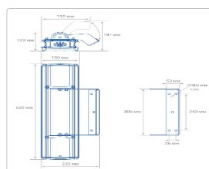

ХАРАКТЕРИСТИКИ

Светотехнические характеристики

Мощность, Вт:	134.2
Световой поток светодиодного модуля, ЛМ	22818
Световой поток, Лм	19824
Световая эффективность, Лм/Вт:	147.7
Количество светодиодов, шт:	240
Кривая силы света (КСС):	К (30°) концентрированная
Цветовая температура, К:	5000
Индекс цветопередачи CRI:	72
Коэффициент пульсаций светового потока, %:	5
Ресурс светодиодов, ч:	100000

Электрические характеристики

Время включения светильника, с:	1.4
Диммирование:	Да
Напряжение питания, В:	110В - 277В AC
Частота, Гц:	47 Гц - 63 Гц
Коэффициент мощности ИП, cosφ:	≥ 0,95
Грозазащита:	Да
Термозащита:	Срабатывает при нагреве поверхности корпуса +85°C происходит плавное снижение выходного тока блока питания.
Защита от 380, В:	Нет
Защита от холостого хода:	есть, восстанавливается автоматически
Стойкость к микросекундным импульсам большой энергии:	4 кВ (L-N), 4 кВ (L-PE, N-PE) Асс. IEC61000-4-5 & ANSI C62.41, 2 Ohm
Коэффициент пульсаций светового потока, %:	5
Гальваническая изоляция:	Да
Пробивное напряжение, кВ AC:	> 4 кВ AC
Сопротивление изоляции, МОм:	> 200 МОм
Класс защиты от поражения электрическим током:	1

СКАЧАТЬ

IES файл

Декларация о соответствии ЕАС

Паспорт светильника

Сертификат соответствия

Сертификат

Инструкции