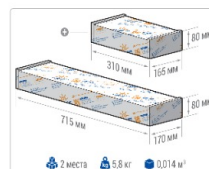

#### Светотехнические характеристики

Мощность, Вт:	134.2
Световой поток светодиодного модуля, ЛМ	22818
Световой поток, Лм	19824
Световая эффективность, Лм/Вт:	147.7
Количество светодиодов, шт:	240
Кривая силы света (КСС):	К (30°) концентрированная
Цветовая температура, К:	5000
Индекс цветопередачи CRI:	72
Коэффициент пульсаций светового потока, %:	5
Ресурс светодиодов, ч:	100000

#### Эксплуатационные характеристики

Материал корпуса:	Анодированный алюминий
Материал рассеивателя:	Оптический поликарбонат
Способ крепления светильника:	Поворотная скоба (угол наклона -39° +141°)
Степень защиты светильника, IP :	67
Степень защиты оболочки (корпус):	IK10
Степень защиты оболочки (стекло):	IK10
Температура эксплуатации, °С:	от -40° до +40°
Вид климатического исполнения:	УХЛ1
Гарантия, мес:	60