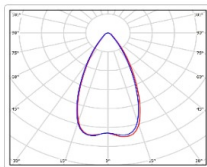

Прожекторный светильник TL-PROM SM 535 5K FL K50

Артикул: УТ000009551
Мощность, Вт: 536.8
Световой поток, Лм 77304
Световая эффективность, Лм/Вт: 144
Индекс цветопередачи CRI: 72
Цветовая температура, К: 5000
Кривая силы света (КСС): К (50°) концентрированная
Гарантия, мес: 60

ХАРАКТЕРИСТИКИ

Светотехнические характеристики

Мощность, Вт:	536.8
Световой поток светодиодного модуля, ЛМ	91272
Световой поток, Лм	77304
Световая эффективность, Лм/Вт:	144
Количество светодиодов, шт:	960
Кривая силы света (КСС):	К (50°) концентрированная
Цветовая температура, К:	5000
Индекс цветопередачи CRI:	72
Коэффициент пульсаций светового потока, %:	5
Ресурс светодиодов, ч:	100000