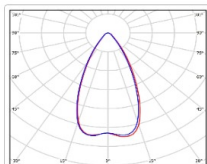

Прожекторный светильник TL-PROM SM 170 5K DIM FL K50

Артикул: УТ000009524
Мощность, Вт: 173
Световой поток, Лм 25768
Световая эффективность, Лм/Вт: 148.9
Индекс цветопередачи CRI: 72
Цветовая температура, К: 5000
Кривая силы света (КСС): К (50°) концентрированная
Гарантия, мес: 60

ХАРАКТЕРИСТИКИ

Светотехнические характеристики

Мощность, Вт:	173
Световой поток светодиодного модуля, ЛМ	30126
Световой поток, Лм	25768
Световая эффективность, Лм/Вт:	148.9
Количество светодиодов, шт:	320
Кривая силы света (КСС):	К (50°) концентрированная
Цветовая температура, К:	5000
Индекс цветопередачи CRI:	72
Коэффициент пульсаций светового потока, %:	≤4
Ресурс светодиодов, ч:	100000