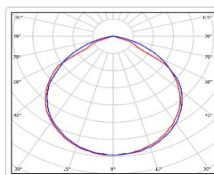

ХАРАКТЕРИСТИКИ

Светотехнические характеристики

Мощность, Вт:	102.1
Световой поток светодиодного модуля, ЛМ	17387
Световой поток, Лм	16085
Световая эффективность, Лм/Вт:	157.5
Количество светодиодов, шт.	192
Кривая силы света (КСС):	D (120°) косинусная
Цветовая температура, К:	5000
Индекс цветопередачи CRI:	72
Коэффициент пульсаций светового потока, %:	3
Ресурс светодиодов, ч:	100000