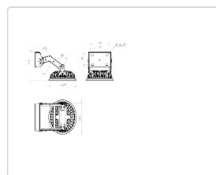

ХАРАКТЕРИСТИКИ

Светотехнические характеристики

Мощность, Вт:	102.1
Световой поток светодиодного модуля, ЛМ	17387
Световой поток, Лм	16085
Световая эффективность, Лм/Вт:	157.5
Количество светодиодов, шт.	192
Кривая силы света (КСС):	D (120°) косинусная
Цветовая температура, К:	5000
Индекс цветопередачи CRI:	72
Коэффициент пульсаций светового потока, %:	3
Ресурс светодиодов, ч:	100000