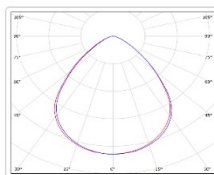

ХАРАКТЕРИСТИКИ

Светотехнические характеристики

Мощность, Вт:	87
Световой поток светодиодного модуля, ЛМ	14816
Световой поток, Лм	14051
Световая эффективность, Лм/Вт:	161.5
Количество светодиодов, шт.	160
Кривая силы света (КСС):	D (90°) глубокая
Цветовая температура, К:	5000
Индекс цветопередачи CRI:	72
Коэффициент пульсаций светового потока, %:	3
Ресурс светодиодов, ч:	100000