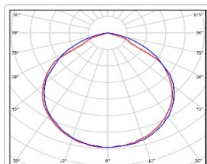

ХАРАКТЕРИСТИКИ

Светотехнические характеристики

Мощность, Вт:	741.6
Световой поток светодиодного модуля, ЛМ	88782
Световой поток, Лм	81501
Световая эффективность, Лм/Вт:	109.9
Количество светодиодов, шт:	228
Кривая силы света (КСС):	D (120°) косинусная
Цветовая температура, К:	5700
Индекс цветопередачи CRI:	90
Коэффициент пульсаций светового потока, %:	5
Ресурс светодиодов, ч:	300000