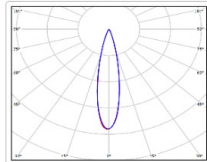

ХАРАКТЕРИСТИКИ

Светотехнические характеристики

Мощность, Вт:	1977.7
Световой поток светодиодного модуля, ЛМ	236751
Световой поток, Лм	215443
Световая эффективность, Лм/Вт:	108.9
Количество светодиодов, шт:	608
Кривая силы света (КСС):	D20 концентрированная
Цветовая температура, К:	5700
Индекс цветопередачи CRI:	90
Коэффициент пульсаций светового потока, %:	≤5
Ресурс светодиодов, ч:	300000

СКАЧАТЬ

Паспорт светильника

Сертификат соответствия

Сертификат

Инструкции

Электрические характеристики

Время включения светильника, с:	1.2
Диммирование:	Нет
Напряжение питания, В:	90 - 305В AC
Частота, Гц:	47 Гц - 63 Гц
Коэффициент мощности ИП, cosφ:	≥ 0,95
Грозозащита:	Нет
Термозащита:	Есть
Защита от 380, В:	Да
Защита от холостого хода:	Есть
Стойкость к микросекундным импульсам большой энергии:	Line to line 6kV, line to ground 10kV
Коэффициент пульсаций светового потока, %:	≤5
Гальваническая изоляция:	Да
Пробивное напряжение, кВ AC:	1,5 кВ
Сопротивление изоляции, МОм:	вход-выход > 100 МОм, вход-земля > 100 МОм, выход-земля > 100 МОм
Класс защиты от поражения электрическим током:	1