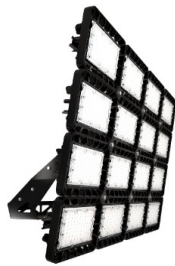

TL-SPORT APS 1980 957 D20 TV DALI

Артикул: **УТ000023540**

Мощность, Вт: 1977.7

Световой поток, Лм 215443

Световая эффективность, Лм/Вт: 108.9

Индекс цветопередачи CRI: 90

Цветовая температура, К: 5700

Кривая силы света (КСС): D20 концентрированная

Гарантия, мес: 60

ХАРАКТЕРИСТИКИ

Светотехнические характеристики

Мощность, Вт:	1977.7
Световой поток светодиодного модуля, ЛМ	236751
Световой поток, Лм	215443
Световая эффективность, Лм/Вт:	108.9
Количество светодиодов, шт:	608
Кривая силы света (КСС):	D20 концентрированная
Цветовая температура, К:	5700
Индекс цветопередачи CRI:	90
Коэффициент пульсаций светового потока, %:	≤5
Ресурс светодиодов, ч:	300000

ОБЛАСТЬ ПРИМЕНЕНИЯ

1 / 1

Эксплуатационные характеристики

Материал корпуса:	Литейные алюминиевые сплавы
Материал рассеивателя:	Оптический поликарбонат
Защитная оптическая часть	Нет
Способ крепления светильника:	Поворотная скоба (угол поворота 180° с шагом в 10°)
Степень защиты светильника, IP :	67
Степень защиты оболочки (корпус):	IK10
Степень защиты оболочки (стекло):	IK10
Температура эксплуатации, °С:	от -40° до +45°
Вид климатического исполнения:	УХЛ1
Гарантия, мес:	60