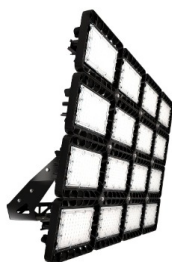

TL-SPORT APS 1980 957 D20 TV DMX

Артикул: УТ000023539
Мощность, Вт: 1977.7
Световой поток, Лм 215443
Световая эффективность, Лм/Вт: 108.9
Индекс цветопередачи CRI: 90
Цветовая температура, К: 5700
Кривая силы света (КСС): D20 концентрированная
Гарантия, мес: 60

ХАРАКТЕРИСТИКИ

Светотехнические характеристики

Мощность, Вт:	1977.7
Световой поток светодиодного модуля, ЛМ	236751
Световой поток, Лм	215443
Световая эффективность, Лм/Вт:	108.9
Количество светодиодов, шт.	608
Кривая силы света (КСС):	D20 концентрированная
Цветовая температура, К:	5700
Индекс цветопередачи CRI:	90
Коэффициент пульсаций светового потока, %:	≤5
Ресурс светодиодов, ч:	300000

ОБЛАСТЬ ПРИМЕНЕНИЯ

Эксплуатационные характеристики

Материал корпуса:	Литейные алюминиевые сплавы
Материал рассеивателя:	Оптический поликарбонат
Защитная оптическая часть	Нет
Способ крепления светильника:	Поворотная скоба (угол поворота 180° с шагом в 10°)
Степень защиты светильника, IP :	67
Степень защиты оболочки (корпус):	IK10
Степень защиты оболочки (стекло):	IK10
Температура эксплуатации, °С:	от -40° до +45°
Вид климатического исполнения:	УХЛ1
Гарантия, мес:	60