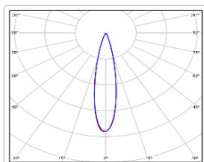

ХАРАКТЕРИСТИКИ

Светотехнические характеристики

Мощность, Вт:	1977.7
Световой поток светодиодного модуля, ЛМ	236751
Световой поток, Лм	215443
Световая эффективность, Лм/Вт:	108.9
Количество светодиодов, шт.	608
Кривая силы света (КСС):	D20 концентрированная
Цветовая температура, К:	5700
Индекс цветопередачи CRI:	90
Коэффициент пульсаций светового потока, %:	≤5
Ресурс светодиодов, ч:	300000