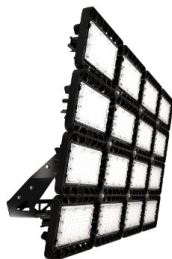

TL-SPORT APS 1980 957 D10 TV DALI

Артикул: **УТ000023537**
 Мощность, Вт: 1977.7
 Световой поток, Лм 220178
 Световая эффективность, Лм/Вт: 111.3
 Индекс цветопередачи CRI: 90
 Цветовая температура, К: 5700
 Кривая силы света (КСС): D10 концентрированная
 Гарантия, мес: 60

ХАРАКТЕРИСТИКИ

Светотехнические характеристики

Мощность, Вт:	1977.7
Световой поток светодиодного модуля, Лм	236751
Световой поток, Лм	220178
Световая эффективность, Лм/Вт:	111.3
Количество светодиодов, шт.	608
Кривая силы света (КСС):	D10 концентрированная
Цветовая температура, К:	5700
Индекс цветопередачи CRI:	90
Коэффициент пульсаций светового потока, %:	≤5
Ресурс светодиодов, ч:	300000

ОБЛАСТЬ ПРИМЕНЕНИЯ

Эксплуатационные характеристики

Материал корпуса:	Литейные алюминиевые сплавы
Материал рассеивателя:	Оптический поликарбонат
Защитная оптическая часть	Нет
Способ крепления светильника:	Поворотная скоба (угол поворота 180° с шагом в 10°)
Степень защиты светильника, IP :	67
Степень защиты оболочки (корпус):	IK10
Степень защиты оболочки (стекло):	IK10
Температура эксплуатации, °С:	от -40° до +45°
Вид климатического исполнения:	УХЛ1
Гарантия, мес:	60