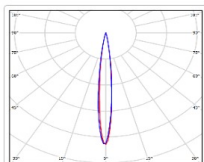

ХАРАКТЕРИСТИКИ

Светотехнические характеристики

Мощность, Вт:	1977.7
Световой поток светодиодного модуля, Лм	236751
Световой поток, Лм	220178
Световая эффективность, Лм/Вт:	111.3
Количество светодиодов, шт.	608
Кривая силы света (КСС):	D10 концентрированная
Цветовая температура, К:	5700
Индекс цветопередачи CRI:	90
Коэффициент пульсаций светового потока, %:	≤5
Ресурс светодиодов, ч:	300000