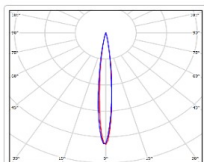

ХАРАКТЕРИСТИКИ

Светотехнические характеристики

Мощность, Вт:	1483.2
Световой поток светодиодного модуля, Лм	177563
Световой поток, Лм	165134
Световая эффективность, Лм/Вт:	111.3
Количество светодиодов, шт.	456
Кривая силы света (КСС):	D10 концентрированная
Цветовая температура, К:	5700
Индекс цветопередачи CRI:	90
Коэффициент пульсаций светового потока, %:	≤5
Ресурс светодиодов, ч:	300000