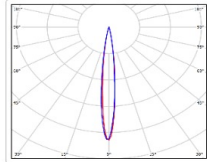

ХАРАКТЕРИСТИКИ

Светотехнические характеристики

Мощность, Вт:	1483.2
Световой поток светодиодного модуля, ЛМ	177563
Световой поток, Лм	165134
Световая эффективность, Лм/Вт:	111.3
Количество светодиодов, шт:	456
Кривая силы света (КСС):	D10 концентрированная
Цветовая температура, К:	5700
Индекс цветопередачи CRI:	90
Коэффициент пульсаций светового потока, %:	≤5
Ресурс светодиодов, ч:	300000

СКАЧАТЬ

Паспорт светильника

Сертификат соответствия

Сертификат

Электрические характеристики

Время включения светильника, с:	1.2
Диммирование:	Нет
Напряжение питания, В:	90 - 305В AC
Частота, Гц:	47 Гц - 63 Гц
Коэффициент мощности ИП, cosφ:	≥ 0,95
Грозозащита:	Нет
Термозащита:	Есть
Защита от 380, В:	Да
Защита от холостого хода:	Есть
Стойкость к микросекундным импульсам большой энергии:	Line to line 6kV, line to ground 10kV
Коэффициент пульсаций светового потока, %:	≤5
Гальваническая изоляция:	Да
Пробивное напряжение, кВ AC:	1,5 кВ
Сопротивление изоляции, МОм:	вход-выход > 100 МОм, вход-земля > 100 МОм, выход-земля > 100 МОм
Класс защиты от поражения электрическим током:	1