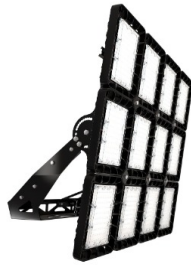

TL-SPORT APS 1480 957 D10 TV DMX

Артикул: **УТ000023530**

Мощность, Вт: 1483.2

Световой поток, Лм 165134

Световая эффективность, Лм/Вт: 111.3

Индекс цветопередачи CRI: 90

Цветовая температура, К: 5700

Кривая силы света (КСС): D10 концентрированная

Гарантия, мес: 60

ХАРАКТЕРИСТИКИ

Светотехнические характеристики

Мощность, Вт:	1483.2
Световой поток светодиодного модуля, ЛМ	177563
Световой поток, Лм	165134
Световая эффективность, Лм/Вт:	111.3
Количество светодиодов, шт:	456
Кривая силы света (КСС):	D10 концентрированная
Цветовая температура, К:	5700
Индекс цветопередачи CRI:	90
Коэффициент пульсаций светового потока, %:	≤5
Ресурс светодиодов, ч:	300000

ОБЛАСТЬ ПРИМЕНЕНИЯ

Эксплуатационные характеристики

Материал корпуса:	Литейные алюминиевые сплавы
Материал рассеивателя:	Оптический поликарбонат
Защитная оптическая часть:	Нет
Способ крепления светильника:	Поворотная скоба (угол поворота 180° с шагом в 10°)
Степень защиты светильника, IP :	67
Степень защиты оболочки (корпус):	IK10
Степень защиты оболочки (стекло):	IK10
Температура эксплуатации, °С:	от -40° до +45°
Вид климатического исполнения:	УХЛ1
Гарантия, мес:	60