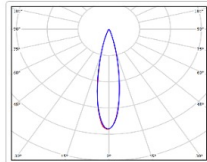

ХАРАКТЕРИСТИКИ

Светотехнические характеристики

Мощность, Вт:	1112.4
Световой поток светодиодного модуля, ЛМ	133172
Световой поток, Лм	121187
Световая эффективность, Лм/Вт:	108.9
Количество светодиодов, шт:	342
Кривая силы света (КСС):	D20 концентрированная
Цветовая температура, К:	5700
Индекс цветопередачи CRI:	90
Коэффициент пульсаций светового потока, %:	5
Ресурс светодиодов, ч:	300000

СКАЧАТЬ

Паспорт светильника

Сертификат соответствия

Сертификат

Электрические характеристики

Время включения светильника, с:	0.5
Диммирование:	Нет
Напряжение питания, В:	100-305 VAC / 142-431 VDC
Частота, Гц:	47 Гц - 63 Гц
Коэффициент мощности ИП, cosφ:	≥ 0,95
Грозозащита:	Нет
Термозащита:	Есть
Защита от 380, В:	Нет
Защита от холостого хода:	Есть
Стойкость к микросекундным импульсам большой энергии:	6кВ/4кВ
Коэффициент пульсаций светового потока, %:	5
Гальваническая изоляция:	Да
Пробивное напряжение, кВ AC:	I/P-O/P3.75 KVAC
Сопротивление изоляции, МОм:	I/P-O/P, I/P-FG, O/P-FG:100M Ohms / 500VDC / 25°C / 70% RH
Класс защиты от поражения электрическим током:	1