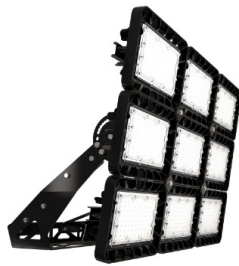

TL-SPORT APS 1110 957 D20 TV

Артикул: **УТ000023526**

Мощность, Вт: 1112.4

Световой поток, Лм 121187

Световая эффективность, Лм/Вт: 108.9

Индекс цветопередачи CRI: 90

Цветовая температура, К: 5700

Кривая силы света (КСС): D20 концентрированная

Гарантия, мес: 60

ХАРАКТЕРИСТИКИ

Светотехнические характеристики

Мощность, Вт:	1112.4
Световой поток светодиодного модуля, ЛМ	133172
Световой поток, Лм	121187
Световая эффективность, Лм/Вт:	108.9
Количество светодиодов, шт:	342
Кривая силы света (КСС):	D20 концентрированная
Цветовая температура, К:	5700
Индекс цветопередачи CRI:	90
Коэффициент пульсаций светового потока, %:	5
Ресурс светодиодов, ч:	300000

ОБЛАСТЬ ПРИМЕНЕНИЯ

1 / 1

Эксплуатационные характеристики

Материал корпуса:	Литейные алюминиевые сплавы
Материал рассеивателя:	Оптический поликарбонат
Защитная оптическая часть	Нет
Способ крепления светильника:	Поворотная скоба (угол поворота 180° с шагом в 10°)
Степень защиты светильника, IP :	67
Степень защиты оболочки (корпус):	IK10
Степень защиты оболочки (стекло):	IK10
Температура эксплуатации, °С:	от -40° до +45°
Вид климатического исполнения:	УХЛ1
Гарантия, мес:	60