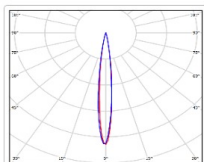

### Светотехнические характеристики

Мощность, Вт:	1112.4
Световой поток светодиодного модуля, ЛМ	133172
Световой поток, Лм	123850
Световая эффективность, Лм/Вт:	111.3
Количество светодиодов, шт.	342
Кривая силы света (КСС):	D10 концентрированная
Цветовая температура, К:	5700
Индекс цветопередачи CRI:	90
Коэффициент пульсаций светового потока, %:	≤5
Ресурс светодиодов, ч:	300000