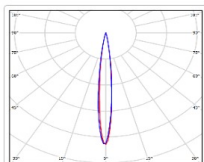

ХАРАКТЕРИСТИКИ

Светотехнические характеристики

Мощность, Вт:	1112.4
Световой поток светодиодного модуля, ЛМ	133172
Световой поток, Лм	123850
Световая эффективность, Лм/Вт:	111.3
Количество светодиодов, шт.	342
Кривая силы света (КСС):	D10 концентрированная
Цветовая температура, К:	5700
Индекс цветопередачи CRI:	90
Коэффициент пульсаций светового потока, %:	5
Ресурс светодиодов, ч:	300000

СКАЧАТЬ

Паспорт светильника

Сертификат соответствия

Сертификат

Электрические характеристики

Время включения светильника, с:	0.5
Диммирование:	Нет
Напряжение питания, В:	100-305 VAC / 142-431 VDC
Частота, Гц:	47 Гц - 63 Гц
Коэффициент мощности ИП, cosφ:	≥ 0.95
Грозазащита:	Нет
Термозащита:	Есть
Защита от 380, В:	Нет
Защита от холостого хода:	Есть
Стойкость к микросекундным импульсам большой энергии:	6KV/4KV
Коэффициент пульсаций светового потока, %:	5
Гальваническая изоляция:	Да
Пробивное напряжение, кВ AC:	I/P-O/P3.75 KVAC
Сопротивление изоляции, МОм:	I/P-Q/P I/P-FG, Q/P-FG:1 00M Ohms / 500VDC / 25°C/ 70% RH
Класс защиты от поражения электрическим током:	1