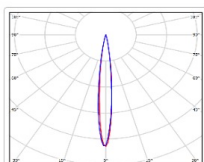

TL-SPORT APS 990 957 D10 TV

Артикул: **УТ000023517**
 Мощность, Вт: 988.8
 Световой поток, Лм 110089
 Световая эффективность, Лм/Вт: 111.3
 Индекс цветопередачи CRI: 90
 Цветовая температура, К: 5700
 Кривая силы света (КСС): D10 концентрированная
 Гарантия, мес: 60

ХАРАКТЕРИСТИКИ

Светотехнические характеристики

Мощность, Вт:	988.8
Световой поток светодиодного модуля, ЛМ	118375
Световой поток, Лм	110089
Световая эффективность, Лм/Вт:	111.3
Количество светодиодов, шт.	304
Кривая силы света (КСС):	D10 концентрированная
Цветовая температура, К:	5700
Индекс цветопередачи CRI:	90
Коэффициент пульсаций светового потока, %:	5
Ресурс светодиодов, ч:	300000