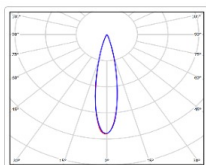

ХАРАКТЕРИСТИКИ

Светотехнические характеристики

Мощность, Вт:	370.8
Световой поток светодиодного модуля, ЛМ	44391
Световой поток, Лм	40396
Световая эффективность, Лм/Вт:	108.9
Количество светодиодов, шт:	114
Кривая силы света (КСС):	D20 концентрированная
Цветовая температура, К:	5700
Индекс цветопередачи CRI:	90
Коэффициент пульсаций светового потока, %:	≤5
Ресурс светодиодов, ч:	300000