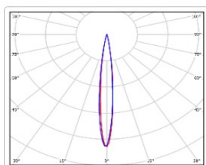

ХАРАКТЕРИСТИКИ

Светотехнические характеристики

Мощность, Вт:	370.8
Световой поток светодиодного модуля, ЛМ	44391
Световой поток, Лм	41283
Световая эффективность, Лм/Вт:	111.3
Количество светодиодов, шт:	114
Кривая силы света (КСС):	D10 концентрированная
Цветовая температура, К:	5700
Индекс цветопередачи CRI:	90
Коэффициент пульсаций светового потока, %:	5
Ресурс светодиодов, ч:	300000

СКАЧАТЬ

Паспорт светильника

Сертификат соответствия

Сертификат

Инструкции

Электрические характеристики

Время включения светильника, с:	0.5
Диммирование:	Нет
Напряжение питания, В:	100-305 VAC / 142-431 VDC
Частота, Гц:	47 Гц - 63 Гц
Коэффициент мощности ИП, cosφ:	≥ 0,95
Грозозащита:	Нет
Термозащита:	Есть
Защита от 380, В:	Нет
Защита от холостого хода:	Есть
Стойкость к микросекундным импульсам большой энергии:	6kV/4kV
Коэффициент пульсаций светового потока, %:	5
Гальваническая изоляция:	Да
Пробивное напряжение, кВ AC:	I/P-O/P.3.75 KVAC
Сопротивление изоляции, МОм:	I/P-O/P. I/P-FG, O/P-FG:100M Ohms / 500VDC / 25°C/ 70% RH
Класс защиты от поражения электрическим током:	1