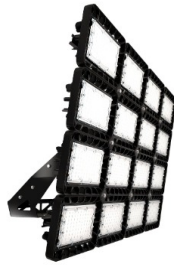

TL-SPORT APS 1980 850 D20

Артикул: **УТ000023496**

Мощность, Вт: 1977.7

Световой поток, Лм 257020

Световая эффективность, Лм/Вт: 130

Индекс цветопередачи CRI: 80

Цветовая температура, К: 5000

Кривая силы света (КСС): D20 концентрированная

Гарантия, мес: 60