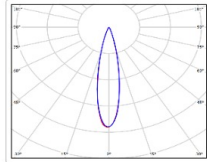

ХАРАКТЕРИСТИКИ

Светотехнические характеристики

Мощность, Вт:	1977.7
Световой поток светодиодного модуля, ЛМ	282439
Световой поток, Лм	257020
Световая эффективность, Лм/Вт:	130
Количество светодиодов, шт:	608
Кривая силы света (КСС):	D20 концентрированная
Цветовая температура, К:	5000
Индекс цветопередачи CRI:	80
Коэффициент пульсаций светового потока, %:	5
Ресурс светодиодов, ч:	300000

СКАЧАТЬ

Паспорт светильника

Сертификат соответствия

Сертификат

Электрические характеристики

Время включения светильника, с:	0.5
Диммирование:	Нет
Напряжение питания, В:	100-305 VAC / 142-431 VDC
Частота, Гц:	47 Гц - 63 Гц
Коэффициент мощности ИП, cosφ:	≥ 0,95
Грозозащита:	Нет
Термозащита:	Есть
Защита от 380, В:	Нет
Защита от холостого хода:	Есть
Стойкость к микросекундным импульсам большой энергии:	6кВ/4кВ
Коэффициент пульсаций светового потока, %:	5
Гальваническая изоляция:	Да
Пробивное напряжение, кВ AC:	I/P-O/P3.75 KVAC
Сопротивление изоляции, МОм:	I/P-O/P, I/P-FG, O/P-FG:100M Ohms / 500VDC / 25°C / 70% RH
Класс защиты от поражения электрическим током:	1