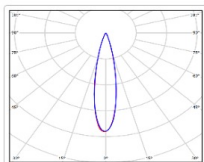

ХАРАКТЕРИСТИКИ

Светотехнические характеристики

Мощность, Вт:	1112.4
Световой поток светодиодного модуля, ЛМ	158872
Световой поток, Лм	144574
Световая эффективность, Лм/Вт:	130
Количество светодиодов, шт.	342
Кривая силы света (КСС):	D20 концентрированная
Цветовая температура, К:	5000
Индекс цветопередачи CRI:	80
Коэффициент пульсаций светового потока, %:	5
Ресурс светодиодов, ч:	300000

СКАЧАТЬ

Паспорт светильника

Сертификат соответствия

Сертификат

Электрические характеристики

Время включения светильника, с:	0.5
Диммирование:	Нет
Напряжение питания, В:	100-305 VAC / 142-431 VDC
Частота, Гц:	47 Гц - 63 Гц
Коэффициент мощности ИП, cosφ:	≥ 0.95
Грозазащита:	Нет
Термозащита:	Есть
Защита от 380, В:	Нет
Защита от холостого хода:	Есть
Стойкость к микросекундным импульсам большой энергии:	6KV/4KV
Коэффициент пульсаций светового потока, %:	5
Гальваническая изоляция:	Да
Пробивное напряжение, кВ AC:	I/P-O/P3.75 KVAC
Сопротивление изоляции, МОм:	I/P-Q/P I/P-FG, O/P-FG:1 00M Ohms / 500VDC / 25°C/ 70% RH
Класс защиты от поражения электрическим током:	1