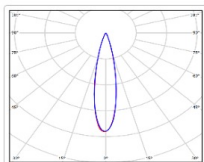

ХАРАКТЕРИСТИКИ

Светотехнические характеристики

Мощность, Вт:	988.8
Световой поток светодиодного модуля, ЛМ	141220
Световой поток, Лм	128510
Световая эффективность, Лм/Вт:	130
Количество светодиодов, шт.	304
Кривая силы света (КСС):	D20 концентрированная
Цветовая температура, К:	5000
Индекс цветопередачи CRI:	80
Коэффициент пульсаций светового потока, %:	5
Ресурс светодиодов, ч:	300000

СКАЧАТЬ

Паспорт светильника

Сертификат соответствия

Сертификат

Электрические характеристики

Время включения светильника, с:	0.5
Диммирование:	Нет
Напряжение питания, В:	100-305 VAC / 142-431 VDC
Частота, Гц:	47 Гц - 63 Гц
Коэффициент мощности ИП, cosφ:	≥ 0.95
Грозазащита:	Нет
Термозащита:	Есть
Защита от 380, В:	Нет
Защита от холостого хода:	Есть
Стойкость к микросекундным импульсам большой энергии:	6kV/4kV
Коэффициент пульсаций светового потока, %:	5
Гальваническая изоляция:	Да
Пробивное напряжение, кВ AC:	I/P-O/P3.75 kVAC
Сопротивление изоляции, МОм:	I/P-Q/P I/P-FG, Q/P-FG:1 00M Ohms / 500VDC / 25°C/ 70% RH
Класс защиты от поражения электрическим током:	1