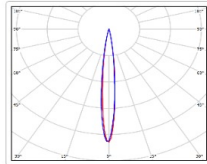

ХАРАКТЕРИСТИКИ

Светотехнические характеристики

Мощность, Вт:	988.8
Световой поток светодиодного модуля, ЛМ	141220
Световой поток, Лм	131334
Световая эффективность, Лм/Вт:	132.8
Количество светодиодов, шт:	304
Кривая силы света (КСС):	D10 концентрированная
Цветовая температура, К:	5000
Индекс цветопередачи CRI:	80
Коэффициент пульсаций светового потока, %:	5
Ресурс светодиодов, ч:	300000

СКАЧАТЬ

Паспорт светильника

Сертификат соответствия

Сертификат

Электрические характеристики

Время включения светильника, с:	0.5
Диммирование:	Нет
Напряжение питания, В:	100-305 VAC / 142-431 VDC
Частота, Гц:	47 Гц - 63 Гц
Коэффициент мощности ИП, cosφ:	≥ 0,95
Грозозащита:	Нет
Термозащита:	Есть
Защита от 380, В:	Нет
Защита от холостого хода:	Есть
Стойкость к микросекундным импульсам большой энергии:	6кВ/4кВ
Коэффициент пульсаций светового потока, %:	5
Гальваническая изоляция:	Да
Пробивное напряжение, кВ AC:	I/P-O/P3.75 KVAC
Сопротивление изоляции, МОм:	I/P-O/P, I/P-FG, O/P-FG:100M Ohms / 500VDC / 25°C / 70% RH
Класс защиты от поражения электрическим током:	1