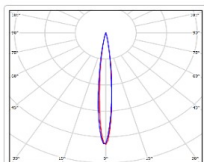

ХАРАКТЕРИСТИКИ

Светотехнические характеристики

Мощность, Вт:	1483.2
Световой поток светодиодного модуля, Лм	211830
Световой поток, Лм	197002
Световая эффективность, Лм/Вт:	132.8
Количество светодиодов, шт.	456
Кривая силы света (КСС):	D10 концентрированная
Цветовая температура, К:	5000
Индекс цветопередачи CRI:	80
Коэффициент пульсаций светового потока, %:	5
Ресурс светодиодов, ч:	300000