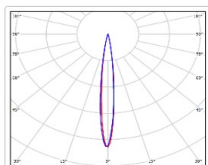

TL-SPORT APS 1110 850 D10

Артикул: **УТ000023472**
 Мощность, Вт: 1112.4
 Световой поток, Лм 147751
 Световая эффективность, Лм/Вт: 132.8
 Индекс цветопередачи CRI: 80
 Цветовая температура, К: 5000
 Кривая силы света (КСС): D10 концентрированная
 Гарантия, мес: 60

ХАРАКТЕРИСТИКИ

Светотехнические характеристики

Мощность, Вт:	1112.4
Световой поток светодиодного модуля, ЛМ	158872
Световой поток, Лм	147751
Световая эффективность, Лм/Вт:	132.8
Количество светодиодов, шт:	342
Кривая силы света (КСС):	D10 концентрированная
Цветовая температура, К:	5000
Индекс цветопередачи CRI:	80
Коэффициент пульсаций светового потока, %:	5
Ресурс светодиодов, ч:	300000