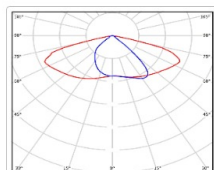

ХАРАКТЕРИСТИКИ

Светотехнические характеристики

Мощность, Вт:	205.6
Световой поток светодиодного модуля, ЛМ	32704
Световой поток, Лм	29020
Световая эффективность, Лм/Вт:	141.1
Количество светодиодов, шт:	320
Кривая силы света (КСС):	SW (Широкая боковая)
Цветовая температура, К:	4000
Индекс цветопередачи CRI:	70
Коэффициент пульсаций светового потока, %:	3
Ресурс светодиодов, ч:	100000

СКАЧАТЬ

Паспорт светильника

Сертификат соответствия

Сертификат

Электрические характеристики

Время включения светильника, с:	0.5
Диммирование:	Нет
Напряжение питания, В:	100-305 VAC / 142-431 VDC
Частота, Гц:	47 Гц - 63 Гц
Коэффициент мощности ИП, cosφ:	≥ 0,95
Грозозащита:	Нет
Термозащита:	Есть
Защита от 380, В:	Нет
Защита от холостого хода:	Есть
Стойкость к микросекундным импульсам большой энергии:	6kV/4kV
Коэффициент пульсаций светового потока, %:	3
Гальваническая изоляция:	Да
Пробивное напряжение, кВ AC:	I/P-O/P3.75 KVAC
Сопротивление изоляции, МОм:	I/P-O/P, I/P-FG, O/P-FG:100M Ohms / 500VDC / 25°C / 70% RH
Класс защиты от поражения электрическим током:	1