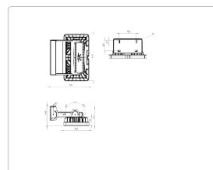

ХАРАКТЕРИСТИКИ

Светотехнические характеристики

Мощность, Вт:	205.6
Световой поток светодиодного модуля, ЛМ	32704
Световой поток, Лм	29020
Световая эффективность, Лм/Вт:	141.1
Количество светодиодов, шт:	320
Кривая силы света (КСС):	SW (Широкая боковая)
Цветовая температура, К:	4000
Индекс цветопередачи CRI:	70
Коэффициент пульсаций светового потока, %:	3
Ресурс светодиодов, ч:	100000

СКАЧАТЬ

Паспорт светильника

Сертификат соответствия

Сертификат

Электрические характеристики

Время включения светильника, с:	0.5
Диммирование:	Нет
Напряжение питания, В:	100-305 VAC / 142-431 VDC
Частота, Гц:	47 Гц - 63 Гц
Коэффициент мощности ИП, cosφ:	≥ 0,95
Грозозащита:	Нет
Термозащита:	Есть
Защита от 380, В:	Нет
Защита от холостого хода:	Есть
Стойкость к микросекундным импульсам большой энергии:	6kV/4kV
Коэффициент пульсаций светового потока, %:	3
Гальваническая изоляция:	Да
Пробивное напряжение, кВ AC:	I/P-O/P3.75 KVAC
Сопротивление изоляции, МОм:	I/P-O/P, I/P-FG, O/P-FG:100M Ohms / 500VDC / 25°C / 70% RH
Класс защиты от поражения электрическим током:	1