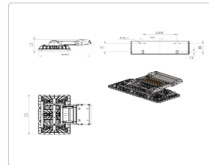

ХАРАКТЕРИСТИКИ

Светотехнические характеристики

Мощность, Вт:	247.5
Световой поток светодиодного модуля, Лм	41268
Световой поток, Лм	35878
Световая эффективность, Лм/Вт:	145
Количество светодиодов, шт.	288
Кривая силы света (КСС):	SW (Широкая боковая)
Цветовая температура, К:	5000
Индекс цветопередачи CRI:	72
Коэффициент пульсаций светового потока, %:	≤ 1%
Ресурс светодиодов, ч:	100000

СКАЧАТЬ

Паспорт светильника

Сертификат соответствия

Электрические характеристики

Время включения светильника, с:	1.5
Диммирование:	Нет
Напряжение питания, В:	176 - 264 В AC
Частота, Гц:	47 ~ 63 Гц
Коэффициент мощности ИП, cosφ:	≥ 0.98
Грозозащита:	Да
Термозащита:	Есть
Защита от 380, В:	Да
Защита от холостого хода:	Восстанавливается
Стойкость к микросекундным импульсам большой энергии:	4 кВ (L-N), 6 кВ (L-PE, N-PE)
Коэффициент пульсаций светового потока, %:	≤ 1%
Гальваническая изоляция:	Да
Пробивное напряжение, кВ AC:	> 1,5 кВ AC
Сопротивление изоляции, МОм:	вход-выход > 200 МОм; вход-земля > 200 МОм; выход-земля > 200 МОм
Класс защиты от поражения электрическим током:	1