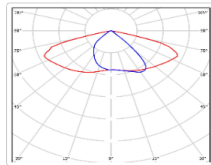

ХАРАКТЕРИСТИКИ

Светотехнические характеристики

Мощность, Вт:	247.5
Световой поток светодиодного модуля, Лм	41268
Световой поток, Лм	35878
Световая эффективность, Лм/Вт:	145
Количество светодиодов, шт.	288
Кривая силы света (КСС):	SW (Широкая боковая)
Цветовая температура, К:	5000
Индекс цветопередачи CRI:	72
Коэффициент пульсаций светового потока, %:	≤ 1%
Ресурс светодиодов, ч:	100000

СКАЧАТЬ

Паспорт светильника

Сертификат соответствия

Электрические характеристики

Время включения светильника, с:	1.5
Диммирование:	Нет
Напряжение питания, В:	176 - 264 В AC
Частота, Гц:	47 ~ 63 Гц
Коэффициент мощности ИП, cosφ:	≥ 0.98
Грозозащита:	Да
Термозащита:	Есть
Защита от 380, В:	Да
Защита от холостого хода:	Восстанавливается
Стойкость к микросекундным импульсам большой энергии:	4 кВ (L-N), 6 кВ (L-PE, N-PE)
Коэффициент пульсаций светового потока, %:	≤ 1%
Гальваническая изоляция:	Да
Пробивное напряжение, кВ AC:	> 1,5 кВ AC
Сопротивление изоляции, МОм:	вход-выход > 200 МОм; вход-земля > 200 МОм; выход-земля > 200 МОм
Класс защиты от поражения электрическим током:	1