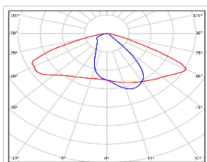

ХАРАКТЕРИСТИКИ

Светотехнические характеристики

Мощность, Вт:	51.3
Световой поток светодиодного модуля, ЛМ	8408
Световой поток, Лм	7330
Световая эффективность, Лм/Вт:	142.9
Количество светодиодов, шт.	96
Кривая силы света (КСС):	W (145°x60°) широкая боковая
Цветовая температура, К:	5000
Индекс цветопередачи CRI:	80
Коэффициент пульсаций светового потока, %:	≤ 1%
Ресурс светодиодов, ч:	100000

СКАЧАТЬ

IES файл

Декларация о соответствии EAC

Паспорт светильника

Сертификат соответствия

Сертификат

Dwg файл

Электрические характеристики

Время включения светильника, с:	1.5
Диммирование:	Нет
Напряжение питания, В:	176 - 264В AC
Частота, Гц:	47 ~ 63 Гц
Коэффициент мощности ИП, cosφ:	≥ 0.95
Грозозащита:	Нет
Термозащита:	Есть
Защита от 380, В:	Да
Защита от холостого хода:	Восстанавливается
Стойкость к микросекундным импульсам большой энергии:	4 кВ (L-N)
Коэффициент пульсаций светового потока, %:	≤ 1%
Гальваническая изоляция:	Да
Пробивное напряжение, кВ AC:	> 1,5 кВ AC
Сопротивление изоляции, МОм:	вход-выход > 200 МОм
Класс защиты от поражения электрическим током:	1