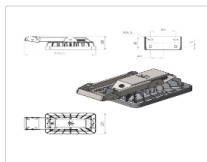

ХАРАКТЕРИСТИКИ

Светотехнические характеристики

Мощность, Вт:	51.3
Световой поток светодиодного модуля, ЛМ	8408
Световой поток, Лм	7330
Световая эффективность, Лм/Вт:	142.9
Количество светодиодов, шт.	96
Кривая силы света (КСС):	W (145°x60°) широкая боковая
Цветовая температура, К:	5000
Индекс цветопередачи CRI:	80
Коэффициент пульсаций светового потока, %:	≤ 1%
Ресурс светодиодов, ч:	100000

СКАЧАТЬ

IES файл

Декларация о соответствии EAC

Паспорт светильника

Сертификат соответствия

Сертификат

Dwg файл

Электрические характеристики

Время включения светильника, с:	1.5
Диммирование:	Нет
Напряжение питания, В:	176 - 264В AC
Частота, Гц:	47 ~ 63 Гц
Коэффициент мощности ИП, cosφ:	≥ 0.95
Грозозащита:	Нет
Термозащита:	Есть
Защита от 380, В:	Да
Защита от холостого хода:	Восстанавливается
Стойкость к микросекундным импульсам большой энергии:	4 кВ (L-N)
Коэффициент пульсаций светового потока, %:	≤ 1%
Гальваническая изоляция:	Да
Пробивное напряжение, кВ AC:	> 1,5 кВ AC
Сопротивление изоляции, МОм:	вход-выход > 200 МОм
Класс защиты от поражения электрическим током:	1