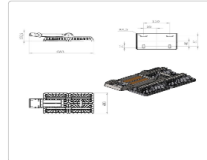

[СКАЧАТЬ В ВИДЕ КОММЕРЧЕСКОГО ПРЕДЛОЖЕНИЯ](#)

ХАРАКТЕРИСТИКИ

Светотехнические характеристики

Мощность, Вт:	330
Световой поток светодиодного модуля, ЛМ	51606
Световой поток, Лм	44378
Световая эффективность, Лм/Вт:	134.5
Количество светодиодов, шт.	384
Кривая силы света (КСС):	W (145°x60°) широкая боковая
Цветовая температура, К:	5000
Индекс цветопередачи CRI:	80
Коэффициент пульсаций светового потока, %:	≤ 1%
Ресурс светодиодов, ч:	100000