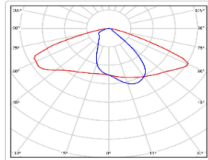

[СКАЧАТЬ В ВИДЕ КОММЕРЧЕСКОГО ПРЕДЛОЖЕНИЯ](#)

ХАРАКТЕРИСТИКИ

Светотехнические характеристики

Мощность, Вт:	330
Световой поток светодиодного модуля, ЛМ	51606
Световой поток, Лм	44378
Световая эффективность, Лм/Вт:	134.5
Количество светодиодов, шт.	384
Кривая силы света (КСС):	W (145°x60°) широкая боковая
Цветовая температура, К:	5000
Индекс цветопередачи CRI:	80
Коэффициент пульсаций светового потока, %:	≤ 1%
Ресурс светодиодов, ч:	100000