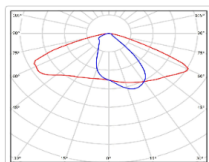

TL-SPORT APS 495 W 750

Артикул: УТ000012384
Мощность, Вт: 495
Световой поток, Лм 70976
Световая эффективность, Лм/Вт: 143.4
Индекс цветопередачи CRI: 72
Цветовая температура, К: 5000
Кривая силы света (КСС): W (145°x60°) широкая боковая
Гарантия: 60

[СКАЧАТЬ В ВИДЕ КОММЕРЧЕСКОГО ПРЕДЛОЖЕНИЯ](#)

ХАРАКТЕРИСТИКИ

Светотехнические характеристики

Мощность, Вт:	495
Световой поток светодиодного модуля, ЛМ	82535
Световой поток, Лм	70976
Световая эффективность, Лм/Вт:	143.4
Количество светодиодов, шт.	576
Кривая силы света (КСС):	W (145°x60°) широкая боковая
Цветовая температура, К:	5000
Индекс цветопередачи CRI:	72
Коэффициент пульсаций светового потока, %:	≤ 1%
Ресурс светодиодов, ч:	100000