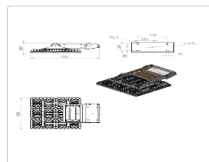

ХАРАКТЕРИСТИКИ

Светотехнические характеристики

Мощность, Вт:	495
Световой поток светодиодного модуля, ЛМ	82535
Световой поток, Лм	70976
Световая эффективность, Лм/Вт:	143.4
Количество светодиодов, шт.	576
Кривая силы света (КСС):	W (145°x60°) широкая боковая
Цветовая температура, К:	5000
Индекс цветопередачи CRI:	72
Коэффициент пульсаций светового потока, %:	≤ 1%
Ресурс светодиодов, ч:	100000

СКАЧАТЬ

IES файл

Декларация о соответствии EAC

Паспорт светильника

Сертификат соответствия

Сертификат

Электрические характеристики

Время включения светильника, с:	1.5
Диммирование:	Нет
Напряжение питания, В:	176 - 264 В AC
Частота, Гц:	47 ~ 63 Гц
Коэффициент мощности ИП, cosφ:	≥ 0.98
Грозозащита:	Да
Термозащита:	Есть
Защита от 380, В:	Да
Защита от холодового хода:	Восстанавливается
Стойкость к микросекундным импульсам большой энергии:	4 кВ (L-N), 6 кВ (L-PE, N-PE)
Коэффициент пульсаций светового потока, %:	≤ 1%
Гальваническая изоляция:	Да
Пробивное напряжение, кВ AC:	> 1,5 кВ AC
Сопротивление изоляции, МОм:	вход-выход > 200 МОм; вход-земля > 200 МОм; выход-земля > 200 МОм
Класс защиты от поражения электрическим током:	1