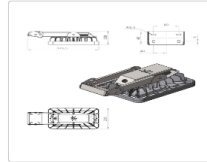

ХАРАКТЕРИСТИКИ

Светотехнические характеристики

Мощность, Вт:	51.3
Световой поток светодиодного модуля, ЛМ	8964
Световой поток, Лм	7815
Световая эффективность, Лм/Вт:	152.3
Количество светодиодов, шт.	96
Кривая силы света (КСС):	W (145°x60°) широкая боковая
Цветовая температура, К:	5000
Индекс цветопередачи CRI:	72
Коэффициент пульсаций светового потока, %:	≤ 1%
Ресурс светодиодов, ч:	100000

СКАЧАТЬ

IES файл

Декларация о соответствии EAC

Паспорт светильника

Сертификат соответствия

Сертификат

Dwg файл

Электрические характеристики

Время включения светильника, с:	1.5
Диммирование:	Нет
Напряжение питания, В:	176 - 264В AC
Частота, Гц:	47 ~ 63 Гц
Коэффициент мощности ИП, cosφ:	≥ 0.95
Грозозащита:	Нет
Термозащита:	Есть
Защита от 380, В:	Да
Защита от холостого хода:	Восстанавливается
Стойкость к микросекундным импульсам большой энергии:	4 кВ (L-N)
Коэффициент пульсаций светового потока, %:	≤ 1%
Гальваническая изоляция:	Да
Пробивное напряжение, кВ AC:	> 1,5 кВ AC
Сопротивление изоляции, МОм:	вход-выход > 200 МОм
Класс защиты от поражения электрическим током:	1