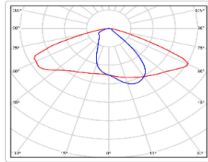

### Светотехнические характеристики

Мощность, Вт:	51.3
Световой поток светодиодного модуля, ЛМ	8964
Световой поток, Лм	7815
Световая эффективность, Лм/Вт:	152.3
Количество светодиодов, шт.	96
Кривая силы света (КСС):	W (145°x60°) широкая боковая
Цветовая температура, К:	5000
Индекс цветопередачи CRI:	72
Коэффициент пульсаций светового потока, %:	≤ 1%
Ресурс светодиодов, ч:	100000