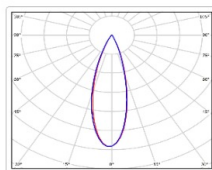

ХАРАКТЕРИСТИКИ

Светотехнические характеристики

Мощность, Вт:	44.9
Световой поток светодиодного модуля, ЛМ	7378
Световой поток, Лм	6708
Световая эффективность, Лм/Вт:	149.4
Количество светодиодов, шт.	80
Кривая силы света (КСС):	К (30°) концентрированная
Цветовая температура, К:	5000
Индекс цветопередачи CRI:	72
Коэффициент пульсаций светового потока, %:	≤ 1%
Ресурс светодиодов, ч:	100000