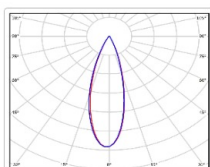

#### Светотехнические характеристики

Мощность, Вт:	34.2
Световой поток светодиодного модуля, ЛМ	5818
Световой поток, Лм	5109
Световая эффективность, Лм/Вт:	149.4
Количество светодиодов, шт:	64
Кривая силы света (КСС):	К (30°) концентрированная
Цветовая температура, К:	5000
Индекс цветопередачи CRI:	72
Коэффициент пульсаций светового потока, %:	<1
Ресурс светодиодов, ч:	100000