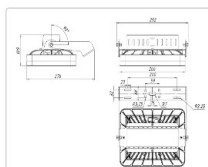

ХАРАКТЕРИСТИКИ

Светотехнические характеристики

Мощность, Вт:	34.2
Световой поток светодиодного модуля, ЛМ	5818
Световой поток, Лм	5109
Световая эффективность, Лм/Вт:	149.4
Количество светодиодов, шт:	64
Кривая силы света (КСС):	К (30°) концентрированная
Цветовая температура, К:	5000
Индекс цветопередачи CRI:	72
Коэффициент пульсаций светового потока, %:	<1
Ресурс светодиодов, ч:	100000

Электрические характеристики

Время включения светильника, с:	0.5
Диммирование:	Нет
Напряжение питания, В:	90-264 VAC / 127-370 VDC
Частота, Гц:	47 Гц - 63 Гц
Коэффициент мощности ИП, cosφ:	≥ 0,95
Грозозащита:	Нет
Термозащита:	Нет
Защита от 380, В:	Нет
Защита от холостого хода:	Нет
Стойкость к микросекундным импульсам большой энергии:	1 кВ (L-N)
Коэффициент пульсаций светового потока, %:	<1
Гальваническая изоляция:	Да
Пробивное напряжение, кВ AC:	I/P-O/P3 KVAC
Сопротивление изоляции, МОм:	I/P-O/P>100M Ohms / 500VDC / 25°C / 70% RH
Класс защиты от поражения электрическим током:	1

СКАЧАТЬ

IES файл

Декларация о соответствии EAC

Паспорт светильника

Сертификат соответствия

Сертификат

Dwg файл