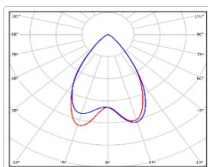

ХАРАКТЕРИСТИКИ

Светотехнические характеристики

Мощность, Вт:	1087.3
Световой поток светодиодного модуля, ЛМ	172283
Световой поток, Лм	153332
Световая эффективность, Лм/Вт:	141
Количество светодиодов, шт:	1280
Кривая силы света (КСС):	D50 концентрированная
Цветовая температура, К:	5000
Индекс цветопередачи CRI:	72
Коэффициент пульсаций светового потока, %:	<1
Ресурс светодиодов, ч:	100000