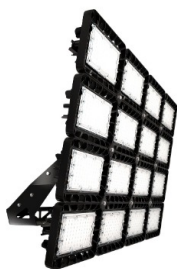

Прожекторный светильник TL-PROM APS FL 1120 750 K50

Артикул: **УТ000024410**
 Мощность, Вт: 1087.3
 Световой поток, Лм 153332
 Световая эффективность, Лм/Вт: 141
 Индекс цветопередачи CRI: 72
 Цветовая температура, К: 5000
 Кривая силы света (КСС): D50 концентрированная
 Гарантия, мес: 60

ХАРАКТЕРИСТИКИ

Светотехнические характеристики

Мощность, Вт:	1087.3
Световой поток светодиодного модуля, ЛМ	172283
Световой поток, Лм	153332
Световая эффективность, Лм/Вт:	141
Количество светодиодов, шт:	1280
Кривая силы света (КСС):	D50 концентрированная
Цветовая температура, К:	5000
Индекс цветопередачи CRI:	72
Коэффициент пульсаций светового потока, %:	<1
Ресурс светодиодов, ч:	100000

ОБЛАСТЬ ПРИМЕНЕНИЯ

Эксплуатационные характеристики

Материал корпуса:	Литейные алюминиевые сплавы
Материал рассеивателя:	Оптический поликарбонат
Защитная оптическая часть	Нет
Способ крепления светильника:	Поворотная скоба (угол поворота 180° с шагом в 10°)
Степень защиты светильника, IP :	67
Степень защиты оболочки (корпус):	IK10
Степень защиты оболочки (стекло):	IK10
Температура эксплуатации, °С:	от -40° до +40°
Вид климатического исполнения:	УХЛП
Гарантия, мес:	60