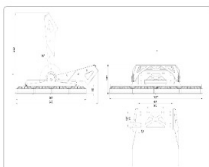

ХАРАКТЕРИСТИКИ

Светотехнические характеристики

Мощность, Вт:	1087.3
Световой поток светодиодного модуля, ЛМ	172283
Световой поток, Лм	157983
Световая эффективность, Лм/Вт:	145.3
Количество светодиодов, шт:	1280
Кривая силы света (КСС):	D40 концентрированная
Цветовая температура, К:	5000
Индекс цветопередачи CRI:	72
Коэффициент пульсаций светового потока, %:	<1
Ресурс светодиодов, ч:	100000

СКАЧАТЬ

Паспорт светильника

Сертификат соответствия

Сертификат

Электрические характеристики

Время включения светильника, с:	1.2
Диммирование:	Нет
Напряжение питания, В:	202В-254В AC
Частота, Гц:	47 Гц - 63 Гц
Коэффициент мощности ИП, cosφ:	≥ 0,95
Грозозащита:	Нет
Термозащита:	Есть
Защита от 380, В:	Нет
Защита от холостого хода:	Есть
Стойкость к микросекундным импульсам большой энергии:	6kV/4kV
Коэффициент пульсаций светового потока, %:	<1
Гальваническая изоляция:	Да
Пробивное напряжение, кВ AC:	>1,5
Сопротивление изоляции, МОм:	I/P-O/P I/P-FG, O/P-FG:100M Ohms / 500VDC / 25°C / 70% RH
Класс защиты от поражения электрическим током:	1