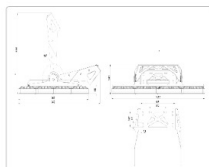

ХАРАКТЕРИСТИКИ

Светотехнические характеристики

Мощность, Вт:	1087.3
Световой поток светодиодного модуля, ЛМ	172283
Световой поток, Лм	158500
Световая эффективность, Лм/Вт:	145.8
Количество светодиодов, шт:	1280
Кривая силы света (КСС):	D30 концентрированная
Цветовая температура, К:	5000
Индекс цветопередачи CRI:	72
Коэффициент пульсаций светового потока, %:	<1
Ресурс светодиодов, ч:	100000

СКАЧАТЬ

Паспорт светильника

Сертификат соответствия

Сертификат

Электрические характеристики

Время включения светильника, с:	1.2
Диммирование:	Нет
Напряжение питания, В:	202В-254В AC
Частота, Гц:	47 Гц - 63 Гц
Коэффициент мощности ИП, cosφ:	≥ 0,95
Грозозащита:	Нет
Термозащита:	Есть
Защита от 380, В:	Нет
Защита от холостого хода:	Есть
Стойкость к микросекундным импульсам большой энергии:	6kV/4kV
Коэффициент пульсаций светового потока, %:	<1
Гальваническая изоляция:	Да
Пробивное напряжение, кВ AC:	>1,5
Сопротивление изоляции, МОм:	I/P-O/P I/P-FG, O/P-FG:100M Ohms / 500VDC / 25°C / 70% RH
Класс защиты от поражения электрическим током:	1