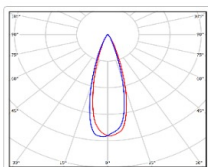

ХАРАКТЕРИСТИКИ

Светотехнические характеристики

Мощность, Вт:	1087.3
Световой поток светодиодного модуля, ЛМ	172283
Световой поток, Лм	158500
Световая эффективность, Лм/Вт:	145.8
Количество светодиодов, шт:	1280
Кривая силы света (КСС):	D30 концентрированная
Цветовая температура, К:	5000
Индекс цветопередачи CRI:	72
Коэффициент пульсаций светового потока, %:	<1
Ресурс светодиодов, ч:	100000