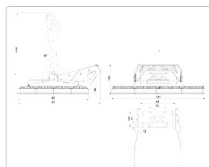

ХАРАКТЕРИСТИКИ

Светотехнические характеристики

Мощность, Вт:	1087.3
Световой поток светодиодного модуля, ЛМ	172283
Световой поток, Лм	154885
Световая эффективность, Лм/Вт:	142.4
Количество светодиодов, шт:	1280
Кривая силы света (КСС):	D20 концентрированная
Цветовая температура, К:	5000
Индекс цветопередачи CRI:	72
Коэффициент пульсаций светового потока, %:	<1
Ресурс светодиодов, ч:	100000

СКАЧАТЬ

Паспорт светильника

Сертификат соответствия

Сертификат

Электрические характеристики

Время включения светильника, с:	1.2
Диммирование:	Нет
Напряжение питания, В:	202В-254В AC
Частота, Гц:	47 Гц - 63 Гц
Коэффициент мощности ИП, cosφ:	≥ 0,95
Грозазащита:	Нет
Термозащита:	Есть
Защита от 380, В:	Нет
Защита от холостого хода:	Есть
Стойкость к микросекундным импульсам большой энергии:	6kV/4kV
Коэффициент пульсаций светового потока, %:	<1
Гальваническая изоляция:	Да
Пробивное напряжение, кВ AC:	>1,5
Сопротивление изоляции, МОм:	I/P-O/P I/P-FG, O/P-FG:100M Ohms / 500VDC / 25°C / 70% RH
Класс защиты от поражения электрическим током:	1