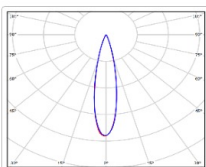

ХАРАКТЕРИСТИКИ

Светотехнические характеристики

Мощность, Вт:	1087.3
Световой поток светодиодного модуля, ЛМ	172283
Световой поток, Лм	154885
Световая эффективность, Лм/Вт:	142.4
Количество светодиодов, шт:	1280
Кривая силы света (КСС):	D20 концентрированная
Цветовая температура, К:	5000
Индекс цветопередачи CRI:	72
Коэффициент пульсаций светового потока, %:	<1
Ресурс светодиодов, ч:	100000