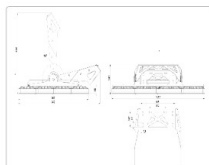

ХАРАКТЕРИСТИКИ

Светотехнические характеристики

Мощность, Вт:	1087.3
Световой поток светодиодного модуля, ЛМ	172283
Световой поток, Лм	157294
Световая эффективность, Лм/Вт:	144.7
Количество светодиодов, шт:	1280
Кривая силы света (КСС):	D (120°) косинусная
Цветовая температура, К:	5000
Индекс цветопередачи CRI:	72
Коэффициент пульсаций светового потока, %:	<1
Ресурс светодиодов, ч:	100000

СКАЧАТЬ

Паспорт светильника

Сертификат соответствия

Сертификат

Электрические характеристики

Время включения светильника, с:	1.2
Диммирование:	Нет
Напряжение питания, В:	202В-254В AC
Частота, Гц:	47 Гц - 63 Гц
Коэффициент мощности ИП, cosφ:	≥ 0,95
Грозозащита:	Нет
Термозащита:	Есть
Защита от 380, В:	Нет
Защита от холостого хода:	Есть
Стойкость к микросекундным импульсам большой энергии:	6kV/4kV
Коэффициент пульсаций светового потока, %:	<1
Гальваническая изоляция:	Да
Пробивное напряжение, кВ AC:	>1,5
Сопротивление изоляции, МОм:	I/P-O/P I/P-FG, O/P-FG:100M Ohms / 500VDC / 25°C / 70% RH
Класс защиты от поражения электрическим током:	1