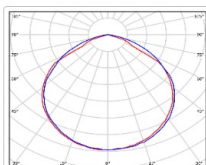

ХАРАКТЕРИСТИКИ

Светотехнические характеристики

Мощность, Вт:	1087.3
Световой поток светодиодного модуля, ЛМ	172283
Световой поток, Лм	157294
Световая эффективность, Лм/Вт:	144.7
Количество светодиодов, шт:	1280
Кривая силы света (КСС):	D (120°) косинусная
Цветовая температура, К:	5000
Индекс цветопередачи CRI:	72
Коэффициент пульсаций светового потока, %:	<1
Ресурс светодиодов, ч:	100000