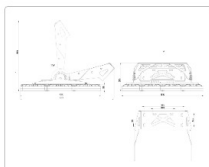

ХАРАКТЕРИСТИКИ

Светотехнические характеристики

Мощность, Вт:	815.5
Световой поток светодиодного модуля, ЛМ	129212
Световой поток, Лм	118488
Световая эффективность, Лм/Вт:	145.3
Количество светодиодов, шт:	960
Кривая силы света (КСС):	D40 концентрированная
Цветовая температура, К:	5000
Индекс цветопередачи CRI:	72
Коэффициент пульсаций светового потока, %:	<1
Ресурс светодиодов, ч:	100000

СКАЧАТЬ

Паспорт светильника

Сертификат соответствия

Сертификат

Электрические характеристики

Время включения светильника, с:	1.2
Диммирование:	Нет
Напряжение питания, В:	202В-254В AC
Частота, Гц:	47 Гц - 63 Гц
Коэффициент мощности ИП, cosφ:	≥ 0,95
Грозозащита:	Нет
Термозащита:	Есть
Защита от 380, В:	Нет
Защита от холостого хода:	Есть
Стойкость к микросекундным импульсам большой энергии:	6kV/4kV
Коэффициент пульсаций светового потока, %:	<1
Гальваническая изоляция:	Да
Пробивное напряжение, кВ AC:	>1,5
Сопротивление изоляции, МОм:	I/P-O/P I/P-FG, O/P-FG:100M Ohms / 500VDC / 25°C / 70% RH
Класс защиты от поражения электрическим током:	1