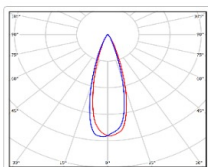

ХАРАКТЕРИСТИКИ

Светотехнические характеристики

Мощность, Вт:	543.6
Световой поток светодиодного модуля, ЛМ	86141
Световой поток, Лм	79250
Световая эффективность, Лм/Вт:	145.8
Количество светодиодов, шт:	640
Кривая силы света (КСС):	D30 концентрированная
Цветовая температура, К:	5000
Индекс цветопередачи CRI:	72
Коэффициент пульсаций светового потока, %:	<1
Ресурс светодиодов, ч:	100000