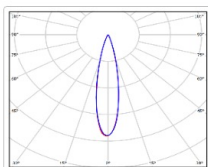

ХАРАКТЕРИСТИКИ

Светотехнические характеристики

Мощность, Вт:	543.6
Световой поток светодиодного модуля, ЛМ	86141
Световой поток, Лм	79422
Световая эффективность, Лм/Вт:	146.1
Количество светодиодов, шт:	640
Кривая силы света (КСС):	D20 концентрированная
Цветовая температура, К:	5000
Индекс цветопередачи CRI:	72
Коэффициент пульсаций светового потока, %:	<1
Ресурс светодиодов, ч:	100000