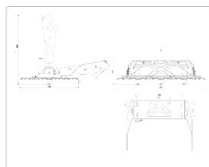

ХАРАКТЕРИСТИКИ

Светотехнические характеристики

Мощность, Вт:	543.6
Световой поток светодиодного модуля, ЛМ	86141
Световой поток, Лм	79422
Световая эффективность, Лм/Вт:	146.1
Количество светодиодов, шт:	640
Кривая силы света (КСС):	D20 концентрированная
Цветовая температура, К:	5000
Индекс цветопередачи CRI:	72
Коэффициент пульсаций светового потока, %:	<1
Ресурс светодиодов, ч:	100000

СКАЧАТЬ

Паспорт светильника

Сертификат соответствия

Сертификат

Электрические характеристики

Время включения светильника, с:	1.2
Диммирование:	Нет
Напряжение питания, В:	202В-254В AC
Частота, Гц:	47 Гц - 63 Гц
Коэффициент мощности ИП, cosφ:	≥ 0,95
Грозазащита:	Нет
Термозащита:	Есть
Защита от 380, В:	Нет
Защита от холостого хода:	Есть
Стойкость к микросекундным импульсам большой энергии:	6kV/4kV
Коэффициент пульсаций светового потока, %:	<1
Гальваническая изоляция:	Да
Пробивное напряжение, кВ AC:	>1,5
Сопротивление изоляции, МОм:	I/P-O/P I/P-FG, O/P-FG:100M Ohms / 500VDC / 25°C / 70% RH
Класс защиты от поражения электрическим током:	1