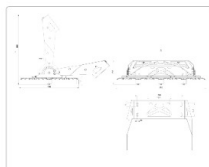

ХАРАКТЕРИСТИКИ

Светотехнические характеристики

Мощность, Вт:	543.6
Световой поток светодиодного модуля, ЛМ	86141
Световой поток, Лм	78647
Световая эффективность, Лм/Вт:	144.7
Количество светодиодов, шт:	640
Кривая силы света (КСС):	D (120°) косинусная
Цветовая температура, К:	5000
Индекс цветопередачи CRI:	72
Коэффициент пульсаций светового потока, %:	<1
Ресурс светодиодов, ч:	100000

СКАЧАТЬ

Паспорт светильника

Сертификат соответствия

Сертификат

Электрические характеристики

Время включения светильника, с:	1.2
Диммирование:	Нет
Напряжение питания, В:	202В-254В AC
Частота, Гц:	47 Гц - 63 Гц
Коэффициент мощности ИП, cosφ:	≥ 0,95
Грозазащита:	Нет
Термозащита:	Есть
Защита от 380, В:	Нет
Защита от холостого хода:	Есть
Стойкость к микросекундным импульсам большой энергии:	6kV/4kV
Коэффициент пульсаций светового потока, %:	<1
Гальваническая изоляция:	Да
Пробивное напряжение, кВ AC:	>1,5
Сопротивление изоляции, МОм:	I/P-O/P I/P-FG, O/P-FG:100M Ohms / 500VDC / 25°C / 70% RH
Класс защиты от поражения электрическим током:	1