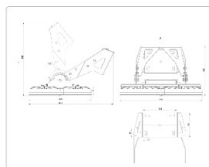

ХАРАКТЕРИСТИКИ

Светотехнические характеристики

Мощность, Вт:	271.8
Световой поток светодиодного модуля, ЛМ	43071
Световой поток, Лм	38333
Световая эффективность, Лм/Вт:	141
Количество светодиодов, шт:	320
Кривая силы света (КСС):	D50 концентрированная
Цветовая температура, К:	5000
Индекс цветопередачи CRI:	72
Коэффициент пульсаций светового потока, %:	<1
Ресурс светодиодов, ч:	100000

СКАЧАТЬ

Паспорт светильника

Сертификат соответствия

Сертификат

Электрические характеристики

Время включения светильника, с:	1.2
Диммирование:	Нет
Напряжение питания, В:	202В-254В AC
Частота, Гц:	47 Гц - 63 Гц
Коэффициент мощности ИП, cosφ:	≥ 0,95
Грозазащита:	Нет
Термозащита:	Есть
Защита от 380, В:	Нет
Защита от холостого хода:	Есть
Стойкость к микросекундным импульсам большой энергии:	6kV/4kV
Коэффициент пульсаций светового потока, %:	<1
Гальваническая изоляция:	Да
Пробивное напряжение, кВ AC:	>1,5
Сопротивление изоляции, МОм:	I/P-O/P I/P-FG, O/P-FG:100M Ohms / 500VDC / 25°C / 70% RH
Класс защиты от поражения электрическим током:	1