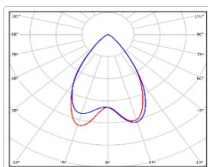

ХАРАКТЕРИСТИКИ

Светотехнические характеристики

Мощность, Вт:	271.8
Световой поток светодиодного модуля, ЛМ	43071
Световой поток, Лм	38333
Световая эффективность, Лм/Вт:	141
Количество светодиодов, шт:	320
Кривая силы света (КСС):	D50 концентрированная
Цветовая температура, К:	5000
Индекс цветопередачи CRI:	72
Коэффициент пульсаций светового потока, %:	<1
Ресурс светодиодов, ч:	100000

СКАЧАТЬ

Паспорт светильника

Сертификат соответствия

Сертификат

Электрические характеристики

Время включения светильника, с:	1.2
Диммирование:	Нет
Напряжение питания, В:	202В-254В AC
Частота, Гц:	47 Гц - 63 Гц
Коэффициент мощности ИП, cosφ:	≥ 0,95
Грозазащита:	Нет
Термозащита:	Есть
Защита от 380, В:	Нет
Защита от холостого хода:	Есть
Стойкость к микросекундным импульсам большой энергии:	6kV/4kV
Коэффициент пульсаций светового потока, %:	<1
Гальваническая изоляция:	Да
Пробивное напряжение, кВ AC:	>1,5
Сопротивление изоляции, МОм:	I/P-O/P I/P-FG, O/P-FG:100M Ohms / 500VDC / 25°C / 70% RH
Класс защиты от поражения электрическим током:	1